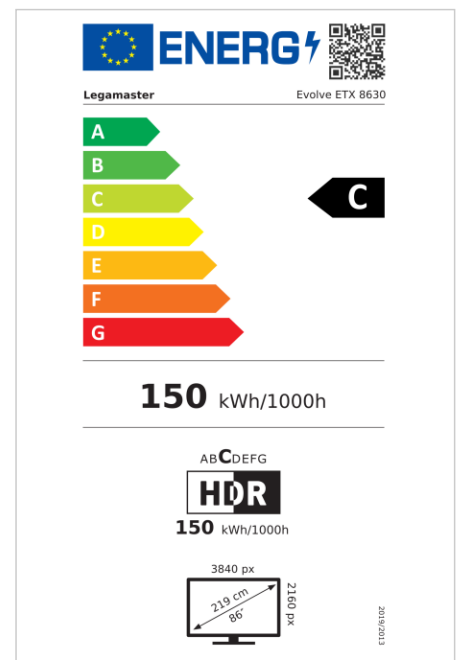

Art. Nr. **780313086US**
1% for the Planet gecertificeerd: kies voor een zeer en draag tegelijkertijd bij aan duurzame projecten en m
GTIN **8713797105781**